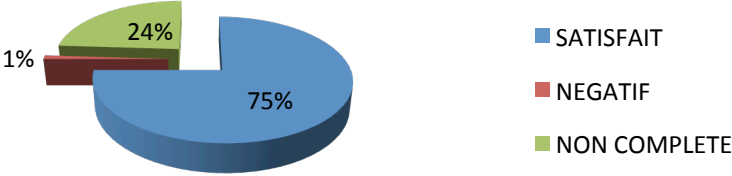

Ecole maternelle La Jaloustre

65 retours pour 111 enfants soit 59% de participation

Globalement satisfait

Qualité des TAP

Organisation des TAP

Temps méridien

Qualité repas

Garderie 16h30