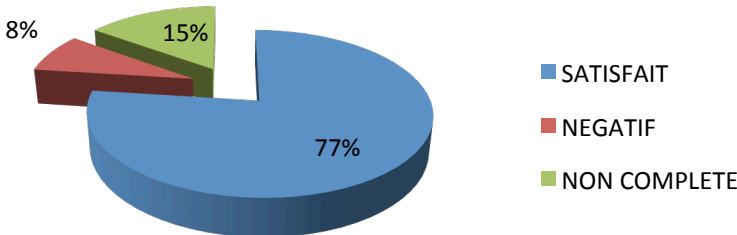

Ecole maternelle La Jaloustre

65 retours pour 111 enfants soit 59% de participation

Globalement satisfait

Qualité des TAP

Organisation des TAP

Temps méridien

Qualité repas

Garderie 16h30