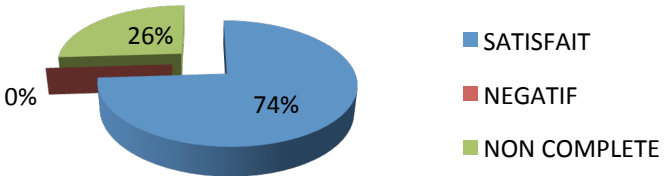

Ecole maternelle La Jaloustre

65 retours pour 111 enfants soit 59% de participation

Globalement satisfait

Qualité des TAP

Organisation des TAP

Temps méridien

Qualité repas

Garderie 16h30