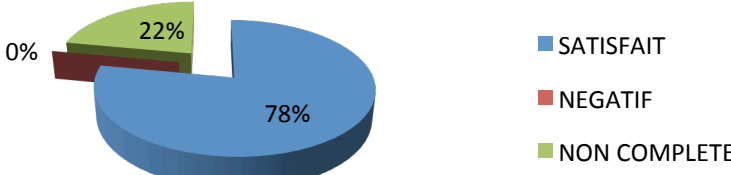

Ecole maternelle La Jaloustre

65 retours pour 111 enfants soit 59% de participation

Globalement satisfait

Qualité des TAP

Organisation des TAP

Temps méridien

Qualité repas

Garderie 16h30