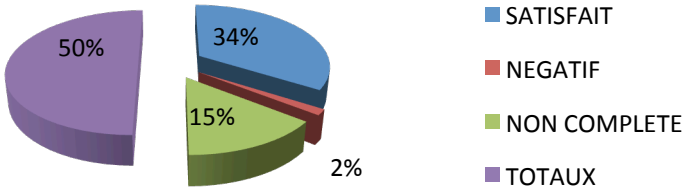

Ecole maternelle La Jaloustre

65 retours pour 111 enfants soit 59% de participation

Globalement satisfait

Qualité des TAP

Organisation des TAP

Temps méridien

Qualité repas

Garderie 16h30