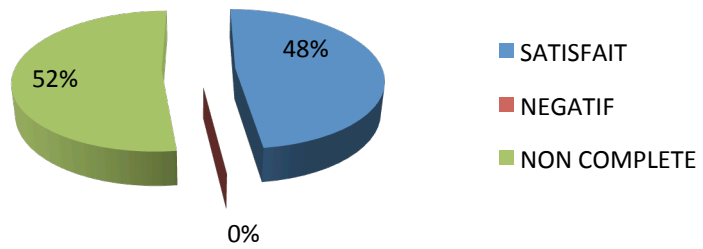

Ecole maternelle GARE

27 retours pour 59 enfants soit 46% de participation

Globalement satisfait

Organisation des TAP

Qualité des TAP

Temps méridien

Qualité repas

Gard 16h30