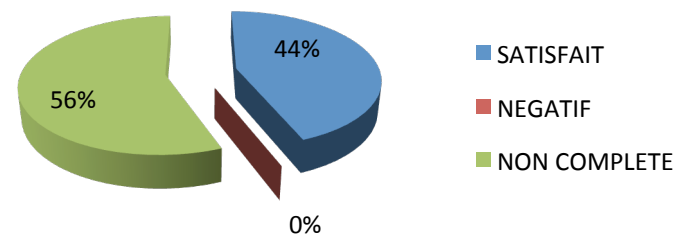

Ecole maternelle GARE

27 retours pour 59 enfants soit 46% de participation

Globalement satisfait

Organisation des TAP

Qualité des TAP

Temps méridien

Qualité repas

Gard 16h30