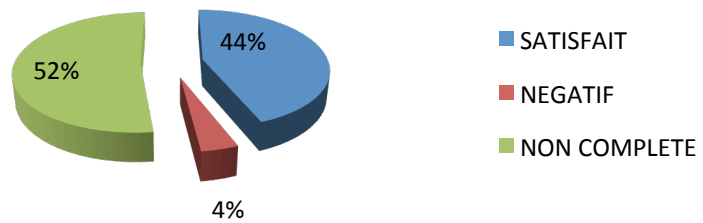

Ecole maternelle GARE

27 retours pour 59 enfants soit 46% de participation

Globalement satisfait

Organisation des TAP

Qualité des TAP

Temps méridien

Qualité repas

Gard 16h30