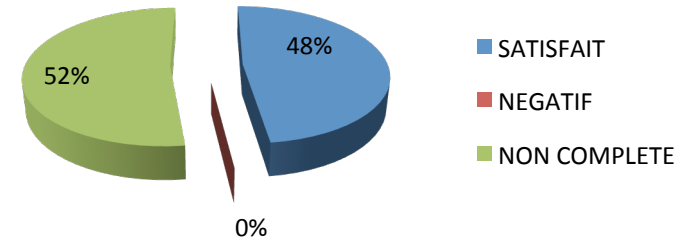

Ecole maternelle GARE

27 retours pour 59 enfants soit 46% de participation

Globalement satisfait

Organisation des TAP

Qualité des TAP

Temps méridien

Qualité repas

Gard 16h30