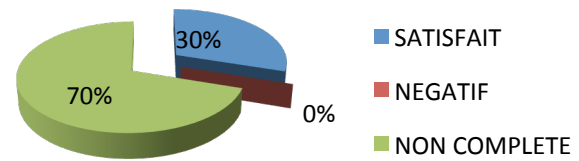

Ecole maternelle GARE

27 retours pour 59 enfants soit 46% de participation

Globalement satisfait

Organisation des TAP

Qualité des TAP

Temps méridien

Qualité repas

Gard 16h30